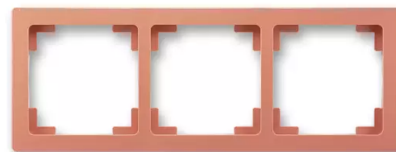

Rámeček pro elektroinstalační přístroje, trojnásobný

Kód produktu 3901J-A00030 R3

Design Swing@L

Varianta cihlová

POPIS

Pro vodorovnou i svislou montáž.

DALŠÍ VARIANTY

Varianta	Kód produktu
 jasně bílá	3901J-A00030 B1
 krémová	3901J-A00030 C1
 mocca	3901J-A00030 C3
 světle šedá	3901J-A00030 S1