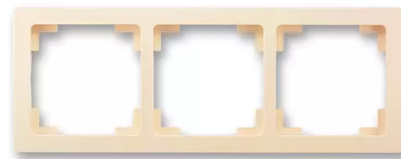

Rámeček pro elektroinstalační přístroje, trojnásobný

Kód produktu 3901J-A00030 C1

Design Swing@L

Varianta krémová

POPIS

Pro vodorovnou i svislou montáž.

DALŠÍ VARIANTY

Varianta	Kód produktu
 jasně bílá	3901J-A00030 B1
 mocca	3901J-A00030 C3
 světle šedá	3901J-A00030 S1
 cihlová	3901J-A00030 R3