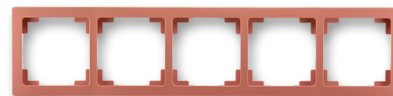

Rámeček pro elektroinstalační přístroje, pětinásobný

Kód produktu 3901J-A00050 R3

Design Swing@L

Varianta cihlová

POPIS

Pro vodorovnou i svislou montáž.

DALŠÍ VARIANTY

Varianta	Kód produktu
 jasně bílá	3901J-A00050 B1
 krémová	3901J-A00050 C1
 mocca	3901J-A00050 C3
 světle šedá	3901J-A00050 S1