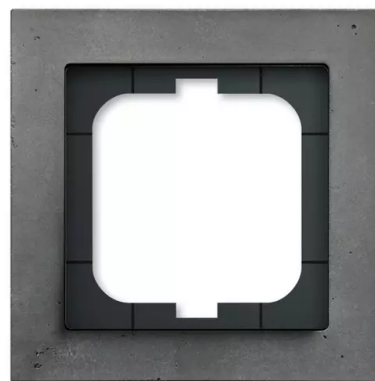

Rámeček pro elektroinstalační přístroje, jednonásobný

Kód produktu 2CKA001754A4795

Typové číslo 1721-298

Design Busch-axcent®

Varianta beton

POPIS

Skutečný materiál s individuálním povrchem.

Skutečný materiál s pórovitým povrchem.

Každý rámeček je jedinečný svou strukturou a barevným odstínem.

Skutečný materiál se sníženou odolností proti mechanickému zatížení.

DALŠÍ VARIANTY

Varianta	Kód produktu
 Břidlice	2CKA001754A4805
 Modrý Papír	2CKA001754A4785
 Hnědý Papír	2CKA001754A4790
 Růžové Sklo	2CKA001754A4765
 Zelené Sklo	2CKA001754A4770
 Fialové Sklo	2CKA001754A4775
 Šedé Sklo	2CKA001754A4780
 Modré Sklo	2CKA001754A4755
Žluté Sklo	2CKA001754A4760
Platinová	2CKA001754A4683
Matná Černá	2CKA001754A4703
Titanová	2CKA001754A4693
Bílé Sklo	2CKA001754A4437
Černé Sklo	2CKA001754A4800