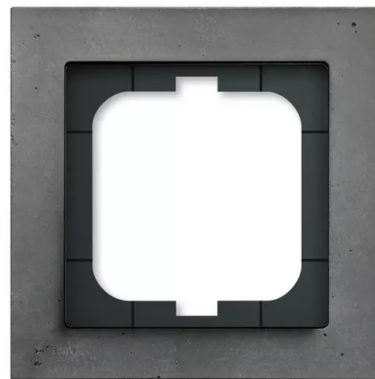

Rámeček pro elektroinstalační přístroje, jednonásobný

Kód produktu 2CKA001754A4795

Typové číslo 1721-298

Design Busch-axcent®

Varianta beton

POPIS

Skutečný materiál s individuálním povrchem.

Skutečný materiál s pórovitým povrchem.

Každý rámeček je jedinečný svou strukturou a barevným odstínem.

Skutečný materiál se sníženou odolností proti mechanickému zatížení.

DALŠÍ VARIANTY

Varianta	Kód produktu
 břidlice	2CKA001754A4805
 modrý papír	2CKA001754A4785
 hnědý papír	2CKA001754A4790
 růžové sklo	2CKA001754A4765
 zelené sklo	2CKA001754A4770
 fialové sklo	2CKA001754A4775
 šedé sklo	2CKA001754A4780
 modré sklo	2CKA001754A4755
 žluté sklo	2CKA001754A4760
 platinová	2CKA001754A4683
 matná černá	2CKA001754A4703
 titanová	2CKA001754A4693
 bílé sklo	2CKA001754A4437
 černé sklo	2CKA001754A4800