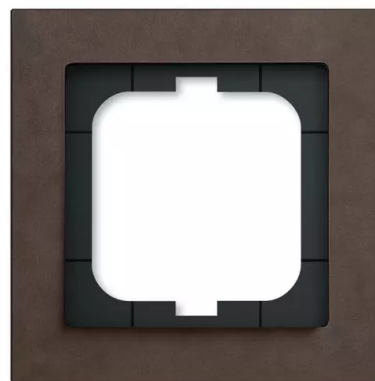

Rámeček pro elektroinstalační přístroje, jednonásobný

Kód produktu 2CKA001754A4790

Typové číslo 1721-243

Design Busch-axcent®

Varianta hnědý papír

POPIS

Skutečný materiál s individuálním povrchem.

Skutečný materiál s pórovitým povrchem.

Každý rámeček je jedinečný svou strukturou a barevným odstínem.

Skutečný materiál se sníženou odolností proti mechanickému zatížení.

DALŠÍ VARIANTY

Varianta	Kód produktu
 břidlice	2CKA001754A4805
 beton	2CKA001754A4795
 modrý papír	2CKA001754A4785
 růžové sklo	2CKA001754A4765
 zelené sklo	2CKA001754A4770
 fialové sklo	2CKA001754A4775
 šedé sklo	2CKA001754A4780
 modré sklo	2CKA001754A4755
 žluté sklo	2CKA001754A4760
 platinová	2CKA001754A4683
 matná černá	2CKA001754A4703
 titanová	2CKA001754A4693
 bílé sklo	2CKA001754A4437
 černé sklo	2CKA001754A4800