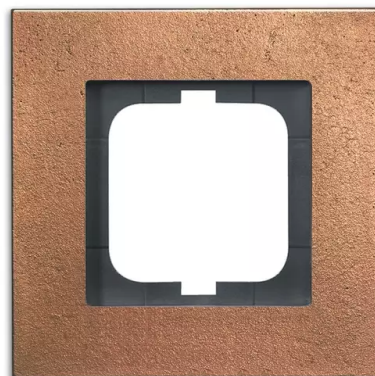

# Rámeček pro elektroinstalační přístroje, jednonásobný

**Kód produktu** 2CKA001754A4258

**Typové číslo** 1721-821

**Design** Solo® carat

**Varianta** bronz

## POPIS

Skutečný kovový povrch.

Skutečný materiál s individuálním pórovitým povrchem.