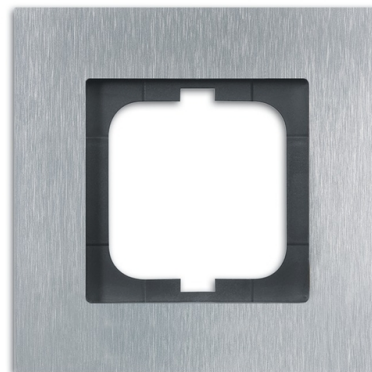

# Rámeček pro elektroinstalační přístroje, jednonásobný

**Kód produktu** 2CKA001754A4254

**Typové číslo** 1721-860

**Design** Solo® carat

**Varianta** ušlechtilá ocel