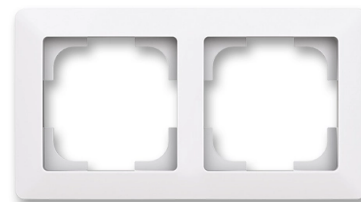

# Rámeček dvojnásobný

**Kód produktu** 3901T-A00020 500

**Design** Zoni®

**Varianta** bílá

## POPIS

Pro vodorovnou i svislou montáž.

Pro montáž do podkladů třídy reakce na oheň B, C, D, E (při použití bezšroubových přístrojů).

## DALŠÍ VARIANTY

Varianta	Kód produktu
 Matná Bílá	3901T-A00020 240
 Šedá / Bílá	3901T-A00020 141
 Pudrová / Bílá	3901T-A00020 142
 Olivová / Bílá	3901T-A00020 143
 Greige / Bílá	3901T-A00020 144
 Matná Černá / Bílá	3901T-A00020 137
Matná Černá	3901T-A00020 237