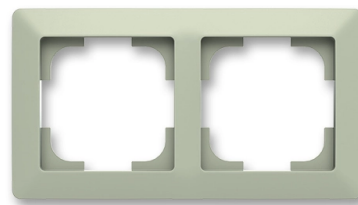

# Rámeček dvojnásobný

**Kód produktu** 3901T-A00020 143

**Design** Zoni®

**Varianta** olivová / bílá

## POPIS

Pro vodorovnou i svislou montáž.

Pro montáž do podkladů třídy reakce na oheň B, C, D, E (při použití bezšroubových přístrojů).

## DALŠÍ VARIANTY

Varianta	Kód produktu
 bílá	3901T-A00020 500
 matná bílá	3901T-A00020 240
 šedá / bílá	3901T-A00020 141
 pudrová / bílá	3901T-A00020 142
 greige / bílá	3901T-A00020 144
 matná černá / bílá	3901T-A00020 137
 matná černá	3901T-A00020 237