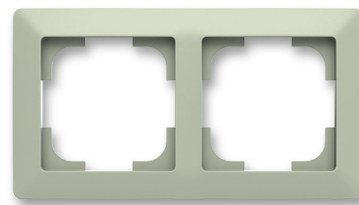

Rámeček dvojnásobný

Kód produktu 3901T-A00020 143

Design Zoni®

Varianta olivová / bílá

POPIS

Pro vodorovnou i svislou montáž.

Pro montáž do podkladů třídy reakce na oheň B, C, D, E (při použití bezšroubových přístrojů).

DALŠÍ VARIANTY

Varianta	Kód produktu
 Bílá	3901T-A00020 500
 Matná Bílá	3901T-A00020 240
 Šedá / Bílá	3901T-A00020 141
 Pudrová / Bílá	3901T-A00020 142
 Greige / Bílá	3901T-A00020 144
 Matná Černá / Bílá	3901T-A00020 137
 Matná Černá	3901T-A00020 237