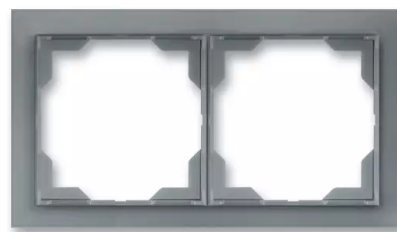

Rámeček pro elektroinstalační přístroje, dvojnásobný

Kód produktu 3901M-A00120 44

Design Neo®

Varianta ledová šedá

Status Výběh

POPIS

Pro vodorovnou i svislou montáž.

Pro montáž do podkladů třídy reakce na oheň B, C, D, E (při použití bezšroubových přístrojů).

DALŠÍ VARIANTY

Varianta	Kód produktu
 bílá	3901M-A00120 03
 ledová bílá	3901M-A00120 01
 ledová modrá	3901M-A00120 41
 ledová zelená	3901M-A00120 42
 ledová oranžová	3901M-A00120 43