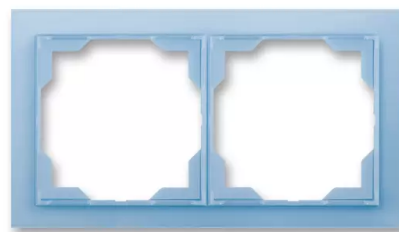

Rámeček pro elektroinstalační přístroje, dvojnásobný

Kód produktu 3901M-A00120 41

Design Neo®

Varianta ledová modrá

Status Výběh

POPIS

Pro vodorovnou i svislou montáž.

Pro montáž do podkladů třídy reakce na oheň B, C, D, E (při použití bezšroubových přístrojů).

DALŠÍ VARIANTY

	Varianta	Kód produktu
	bílá	3901M-A00120 03
	ledová bílá	3901M-A00120 01
	ledová zelená	3901M-A00120 42
	ledová oranžová	3901M-A00120 43
	ledová šedá	3901M-A00120 44