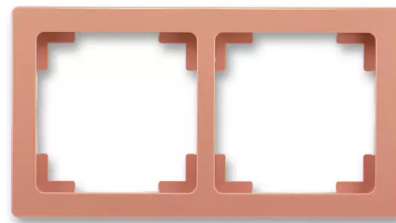

# Rámeček pro elektroinstalační přístroje, dvojnásobný

Kód produktu 3901J-A00020 R3

Design Swing@L

Varianta cihlová

## POPIS

Pro vodorovnou i svislou montáž.

## DALŠÍ VARIANTY

	Varianta	Kód produktu
	jasně bílá	3901J-A00020 B1
	krémová	3901J-A00020 C1
	mocca	3901J-A00020 C3
	světle šedá	3901J-A00020 S1