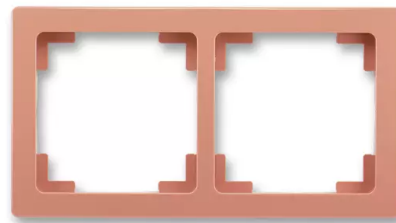

Rámeček pro elektroinstalační přístroje, dvojnásobný

Kód produktu 3901J-A00020 R3

Design Swing@L

Varianta cihlová

POPIS

Pro vodorovnou i svislou montáž.

DALŠÍ VARIANTY

Varianta	Kód produktu
 jasně bílá	3901J-A00020 B1
 krémová	3901J-A00020 C1
 mocca	3901J-A00020 C3
 světle šedá	3901J-A00020 S1