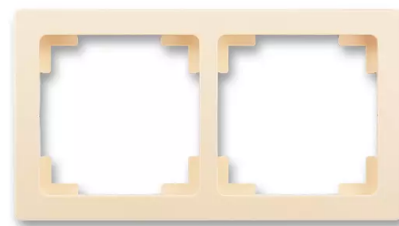

Rámeček pro elektroinstalační přístroje, dvojnásobný

Kód produktu 3901J-A00020 C1

Design Swing@L

Varianta krémová

POPIS

Pro vodorovnou i svislou montáž

DALŠÍ VARIANTY

Varianta	Kód produktu
 jasně bílá	3901J-A00020 B1
 mocca	3901J-A00020 C3
 světle šedá	3901J-A00020 S1
 cihlová	3901J-A00020 R3