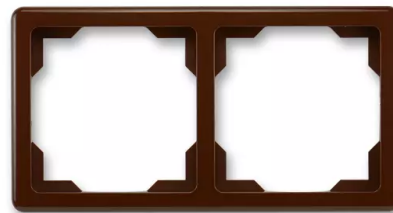

# Rámeček pro elektroinstalační přístroje, dvojnásobný

Kód produktu 3901G-A00020 H1

Design Swing®

Varianta hnědá

## POPIS

Pro vodorovnou i svislou montáž

## DALŠÍ VARIANTY

Varianta	Kód produktu
 jasně bílá	3901G-A00020 B1
 krémová	3901G-A00020 C1
 béžová	3901G-A00020 D1
 světle šedá	3901G-A00020 S1