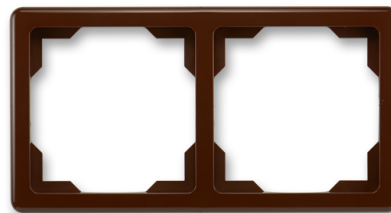

Rámeček pro elektroinstalační přístroje, dvojnásobný

Kód produktu 3901G-A00020 H1

Design Swing®

Varianta hnědá

POPIS

Pro vodorovnou i svislou montáž

DALŠÍ VARIANTY

| Varianta | Kód produktu |
|---|-----------------|
|  jasně bílá | 3901G-A00020 B1 |
|  krémová | 3901G-A00020 C1 |
|  béžová | 3901G-A00020 D1 |
|  světle šedá | 3901G-A00020 S1 |