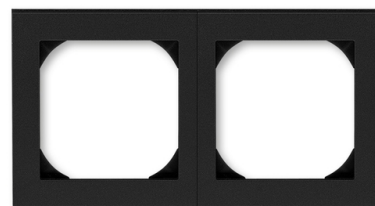

# Rámeček dvojnásobný s otvorem 55×55 mm

**Kód produktu** 3901H-A05520 63

**Design** Levit®M

**Varianta** onyx / kouřová černá

## DALŠÍ VARIANTY

| Varianta   | Kód produktu    |
|--|-----------------|
|  perleťová / ledová bílá    | 3901H-A05520 68 |
|  ocelová / kouřová černá    | 3901H-A05520 69 |
|  titanová / kouřová černá | 3901H-A05520 70 |