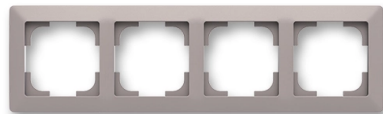

Rámeček čtyřnásobný

Kód produktu 3901T-A00040 144

Design Zoni®

Varianta greige / bílá

POPIS

Pro vodorovnou i svislou montáž.

Pro montáž do podkladů třídy reakce na oheň B, C, D, E (při použití bezšroubových přístrojů).

DALŠÍ VARIANTY

Varianta	Kód produktu
 bílá	3901T-A00040 500
 matná bílá	3901T-A00040 240
 šedá / bílá	3901T-A00040 141
 pudrová / bílá	3901T-A00040 142
 olivová / bílá	3901T-A00040 143
 matná černá / bílá	3901T-A00040 137
 matná černá	3901T-A00040 237