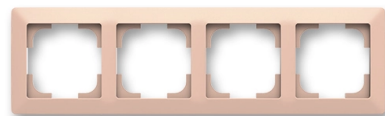

Rámeček čtyřnásobný

Kód produktu 3901T-A00040 142

Design Zoni®

Varianta pudrová / bílá

POPIS

Pro vodorovnou i svislou montáž.

Pro montáž do podkladů třídy reakce na oheň B, C, D, E (při použití bezšroubových přístrojů).

DALŠÍ VARIANTY

Varianta	Kód produktu
 bílá	3901T-A00040 500
 matná bílá	3901T-A00040 240
 šedá / bílá	3901T-A00040 141
 olivová / bílá	3901T-A00040 143
 greige / bílá	3901T-A00040 144
 matná černá / bílá	3901T-A00040 137
 matná černá	3901T-A00040 237