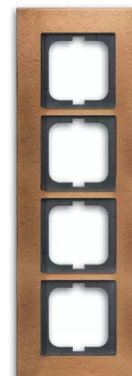

# Rámeček pro elektroinstalační přístroje, čtyřnásobný

**Kód produktu** 2CKA001754A4261

**Typové číslo** 1724-821

**Design** Solo® carat

**Varianta** bronz

## POPIS

Pro vodorovnou i svislou montáž

Skutečný kovový povrch.

Skutečný materiál s individuálním pórovitým povrchem.

## DALŠÍ VARIANTY

Varianta		Kód produktu
	Bílé Sklo	2CKA001754A4445
	Ušlechtilá Ocel	2CKA001754A4257
	Zlacená Mosaz	2CKA001754A4359
	Chromovaná Mosaz	2CKA001754A4363
	Černé Sklo	2CKA001754A4325