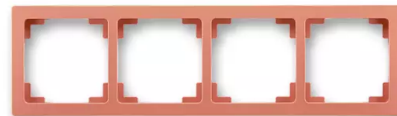

Rámeček pro elektroinstalační přístroje, čtyřnásobný

Kód produktu 3901J-A00040 R3

Design Swing@L

Varianta cihlová

POPIS

Pro vodorovnou i svislou montáž.

DALŠÍ VARIANTY

Varianta	Kód produktu
 jasně bílá	3901J-A00040 B1
 krémová	3901J-A00040 C1
 mocca	3901J-A00040 C3
 světle šedá	3901J-A00040 S1