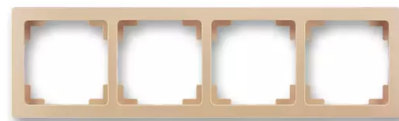

Rámeček pro elektroinstalační přístroje, čtyřnásobný

Kód produktu 3901J-A00040 C3

Design Swing@L

Varianta mocca

POPIS

Pro vodorovnou i svislou montáž.

DALŠÍ VARIANTY

| Varianta | Kód produktu |
|---|-----------------|
|  Jasně Bílá | 3901J-A00040 B1 |
|  Krémová | 3901J-A00040 C1 |
|  Světle Šedá | 3901J-A00040 S1 |
|  Cihlová | 3901J-A00040 R3 |