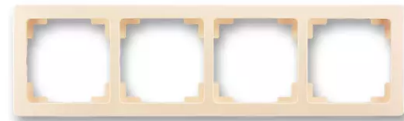

Rámeček pro elektroinstalační přístroje, čtyřnásobný

Kód produktu 3901J-A00040 C1

Design Swing@L

Varianta krémová

POPIS

Pro vodorovnou i svislou montáž.

DALŠÍ VARIANTY

Varianta	Kód produktu
 jasně bílá	3901J-A00040 B1
 mocca	3901J-A00040 C3
 světle šedá	3901J-A00040 S1
 cihlová	3901J-A00040 R3