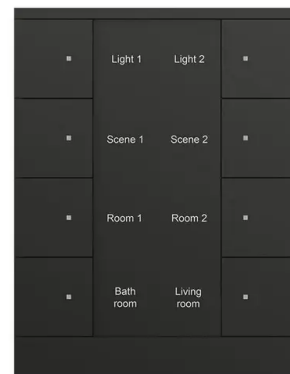

# Prvek ovládací 8násobný, ABB-Tenton®, zapuštěný

**Kód produktu** 2CKA006330A0073

**Typové číslo** SB/U8.0.1-885

**Design** ABB-Tenton®

**Varianta** 8násobný / mechová černá

## POPIS

Volně programovatelný multifunkční ovládací prvek. S popisovým polem. S integrovanou sběrnicovou spojkou a snímačem teploty. Podporuje KNX funkcionality prostřednictvím inovativní barevné koncepce označovacích symbolů (žlutá = osvětlení, modrá = žaluzie, oranžová = termostaty, červeno-fialová = scény, bílá = neutrální nebo bez přiřazení funkce) nebo pro standardní podsvícení červenou a zelenou barvou. Stupeň krytí: IP 20. Rozsah pracovních teplot: -5 °C až +45 °C. Rozměry (v × š): 117 × 90 mm