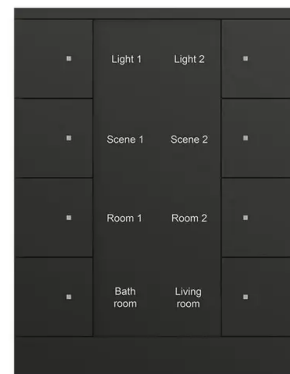

Prvek ovládací 8násobný, ABB-Tenton®, zapuštěný

Kód produktu 2CKA006330A0073

Typové číslo SB/U8.0.1-885

Design ABB-Tenton®

Varianta 8násobný / mechová černá

POPIS

Volně programovatelný multifunkční ovládací prvek. S popisovým polem. S integrovanou sběrnicovou spojkou a snímačem teploty. Podporuje KNX funkcionality prostřednictvím inovativní barevné koncepce označovacích symbolů (žlutá = osvětlení, modrá = žaluzie, oranžová = termostaty, červeno-fialová = scény, bílá = neutrální nebo bez přiřazení funkce) nebo pro standardní podsvícení červenou a zelenou barvou. Stupeň krytí: IP 20. Rozsah pracovních teplot: -5 °C až +45 °C. Rozměry (v × š): 117 × 90 mm

Detailní informace o výrobku

DALŠÍ VARIANTY

Varianta	Kód produktu
 8násobný / studio bílá	2CKA006330A0014
 8násobný / mechová bílá	2CKA006330A0072
 8násobný / hliníková stříbrná	2CKA006330A0074