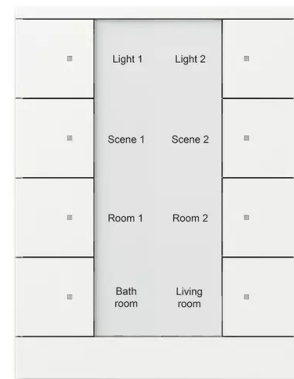

Prvek ovládací 8násobný, ABB-Tenton®, zapuštěný

Kód produktu 2CKA006330A0072

Typové číslo SB/U8.0.1-884

Design ABB-Tenton®

Varianta 8násobný / mechová bílá

POPIS

Volně programovatelný multifunkční ovládací prvek. S popisovým polem. S integrovanou sběrnicovou spojkou a snímačem teploty. Podporuje KNX funkcionality prostřednictvím inovativní barevné koncepce označovacích symbolů (žlutá = osvětlení, modrá = žaluzie, oranžová = termostaty, červeno-fialová = scény, bílá = neutrální nebo bez přiřazení funkce) nebo pro standardní podsvícení červenou a zelenou barvou. Stupeň krytí: IP 20. Rozsah pracovních teplot: -5 °C až +45 °C. Rozměry (v × š): 117 × 90 mm

Detailní informace o výrobku

DALŠÍ VARIANTY

Varianta	Kód produktu
 8násobný / studio bílá	2CKA006330A0014
 8násobný / mechová černá	2CKA006330A0073
 8násobný / hliníková stříbrná	2CKA006330A0074