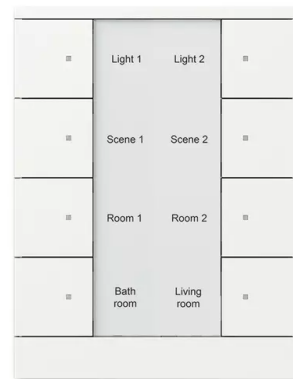

Prvek ovládací 8násobný, ABB-Tenton®, zapuštěný

Kód produktu 2CKA006330A0072

Typové číslo SB/U8.0.1-884

Design ABB-Tenton®

Varianta 8násobný / mechová bílá

POPIS

Volně programovatelný multifunkční ovládací prvek. S popisovým polem. S integrovanou sběrnicovou spojkou a snímačem teploty. Podporuje KNX funkcionality prostřednictvím inovativní barevné koncepce označovacích symbolů (žlutá = osvětlení, modrá = žaluzie, oranžová = termostaty, červeno-fialová = scény, bílá = neutrální nebo bez přiřazení funkce) nebo pro standardní podsvícení červenou a zelenou barvou. Stupeň krytí: IP 20. Rozsah pracovních teplot: -5 °C až +45 °C. Rozměry (v × š): 117 × 90 mm

Detailní informace o výrobku

DALŠÍ VARIANTY

Varianta	Kód produktu
 8násobný / Studio Bílá	2CKA006330A0014
 8násobný / Mechová Černá	2CKA006330A0073
 8násobný / Hliníková Stříbrná	2CKA006330A0074