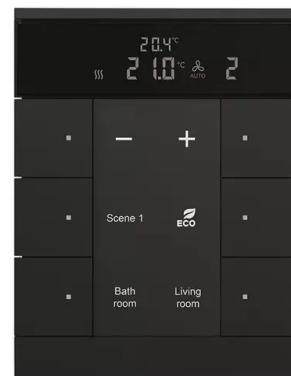

Prvek ovládací 6násobný kombinovaný, s podružným termostatem, ABB-Tenton®, zpuštěný

Kód produktu 2CKA006330A0037

Typové číslo SBS/U6.0.1-885

Design ABB-Tenton®

Varianta 6násobný / mechová černá

POPIS

Volně programovatelný multifunkční ovládací prvek s podružným termostatem (zobrazuje aktuální hodnoty a stav, nelze ovládat vytápění / chlazení).

LCD zobrazuje aktuální teplotu, nastavenou teplotu a další hodnoty.

S popisovým polem.

Součástí balení jsou průhledné štítky se standardními symboly.

S integrovanou sběrníkovou spojkou a snímačem teploty.

Podporuje KNX funkcionality prostřednictvím inovativní barevné koncepce označovacích symbolů (žlutá = osvětlení, modrá = žaluzie, oranžová = termostaty, červeno-fialová = scény, bílá = neutrální nebo bez přiřazení funkce) nebo pro standardní podsvícení červenou a zelenou barvou.

Stupeň krytí: IP 20

Rozsah pracovních teplot: -5 °C až +45 °C

Rozměry (v × š): 117 × 90 mm

Detailní informace o výrobku

DALŠÍ VARIANTY

Varianta	Kód produktu
 6násobný / Studio Bílá	2CKA006330A0002
 6násobný / Mechová Bílá	2CKA006330A0036
 6násobný / Hliníková Stříbrná	2CKA006330A0038