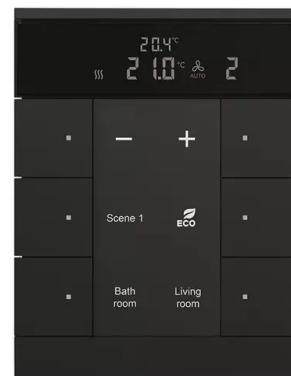

# Prvek ovládací 6násobný kombinovaný, s podružným termostatem, ABB-Tenton®, zapuštěný

**Kód produktu** 2CKA006330A0037

**Typové číslo** SBS/U6.0.1-885

**Design** ABB-Tenton®

**Varianta** 6násobný / mechová černá

## POPIS

Volně programovatelný multifunkční ovládací prvek s podružným termostatem (zobrazuje aktuální hodnoty a stav, nelze ovládat vytápění / chlazení).

LCD zobrazuje aktuální teplotu, nastavenou teplotu a další hodnoty.

S popisovým polem.

Součástí balení jsou průhledné štítky se standardními symboly.

S integrovanou sběrníkovou spojkou a snímačem teploty.

Podporuje KNX funkcionality prostřednictvím inovativní barevné koncepce označovacích symbolů (žlutá = osvětlení, modrá = žaluzie, oranžová = termostaty, červeno-fialová = scény, bílá = neutrální nebo bez přiřazení funkce) nebo pro standardní podsvícení červenou a zelenou barvou.

Stupeň krytí: IP 20

Rozsah pracovních teplot: -5 °C až +45 °C

Rozměry (v × š): 117 × 90 mm

Detailní informace o výrobku