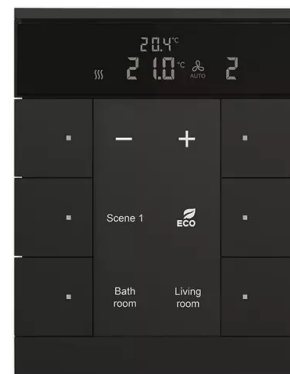

Prvek ovládací 6násobný kombinovaný, s ovládáním HVAC, ABB-Tenton®, zapuštěný

Kód produktu 2CKA006330A0043

Typové číslo SBR/U6.0.1-885

Design ABB-Tenton®

Varianta 6násobný / mechová černá

POPIS

Volně programovatelný multifunkční ovládací prvek s ovládáním HVAC (topení, ventilace a chlazení). LCD zobrazuje aktuální teplotu, nastavenou teplotu a další hodnoty.

S popisovým polem.

Součástí balení jsou průhledné štítky se standardními symboly.

S integrovanou sběrníkovou spojkou a snímačem teploty.

Podporuje KNX funkcionality prostřednictvím inovativní barevné koncepce označovacích symbolů (žlutá = osvětlení, modrá = žaluzie, oranžová = termostaty, červeno-fialová = scény, bílá = neutrální nebo bez přiřazení funkce) nebo pro standardní podsvícení červenou a zelenou barvou.

Možnost konfigurace „Master/slave“.

Stupeň krytí: IP 20

Rozsah pracovních teplot: -5 °C až +45 °C

Rozměry (v × š): 117 × 90 mm

Detailní informace o výrobku

DALŠÍ VARIANTY

Varianta	Kód produktu
 6násobný / studio bílá	2CKA006330A0004
 6násobný / mechová bílá	2CKA006330A0042
 6násobný / hliníková stříbrná	2CKA006330A0044