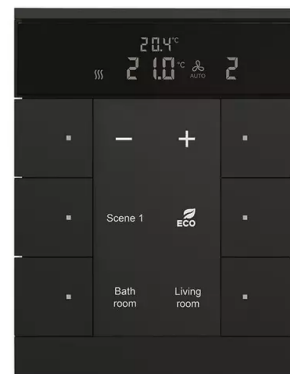

# Prvek ovládací 6násobný kombinovaný, s ovládáním HVAC, ABB-Tenton®, zapuštěný

**Kód produktu** 2CKA006330A0043  
**Typové číslo** SBR/U6.0.1-885  
**Design** ABB-Tenton®  
**Varianta** 6násobný / mechová černá

## POPIS

Volně programovatelný multifunkční ovládací prvek s ovládáním HVAC (topení, ventilace a chlazení). LCD zobrazuje aktuální teplotu, nastavenou teplotu a další hodnoty.  
 S popisovým polem.  
 Součástí balení jsou průhledné štítky se standardními symboly.  
 S integrovanou sběrníkovou spojkou a snímačem teploty.  
 Podporuje KNX funkcionality prostřednictvím inovativní barevné koncepce označovacích symbolů (žlutá = osvětlení, modrá = žaluzie, oranžová = termostaty, červeno-fialová = scény, bílá = neutrální nebo bez přiřazení funkce) nebo pro standardní podsvícení červenou a zelenou barvou.  
 Možnost konfigurace „Master/slave“.  
 Stupeň krytí: IP 20  
 Rozsah pracovních teplot: -5 °C až +45 °C  
 Rozměry (v × š): 117 × 90 mm