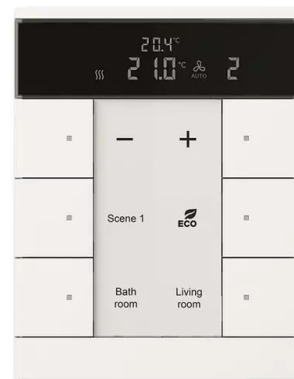

# Prvek ovládací 6násobný kombinovaný, s ovládáním HVAC, ABB-Tenton®, zapuštěný

**Kód produktu** 2CKA006330A0042

**Typové číslo** SBR/U6.0.1-884

**Design** ABB-Tenton®

**Varianta** 6násobný / mechová bílá

## POPIS

Volně programovatelný multifunkční ovládací prvek s ovládáním HVAC (topení, ventilace a chlazení). LCD zobrazuje aktuální teplotu, nastavenou teplotu a další hodnoty.

S popisovým polem.

Součástí balení jsou průhledné štítky se standardními symboly.

S integrovanou sběrníkovou spojkou a snímačem teploty.

Podporuje KNX funkcionality prostřednictvím inovativní barevné koncepce označovacích symbolů (žlutá = osvětlení, modrá = žaluzie, oranžová = termostaty, červeno-fialová = scény, bílá = neutrální nebo bez přiřazení funkce) nebo pro standardní podsvícení červenou a zelenou barvou.

Možnost konfigurace „Master/slave“.

Stupeň krytí: IP 20

Rozsah pracovních teplot: -5 °C až +45 °C

Rozměry (v × š): 117 × 90 mm

Detailní informace o výrobku