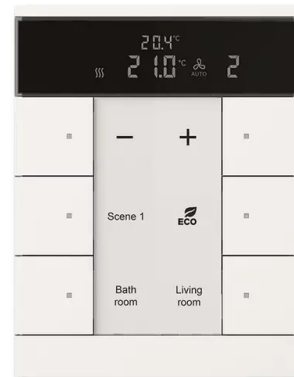

Prvek ovládací 6násobný kombinovaný, s ovládáním HVAC, ABB-Tenton®, zapuštěný

Kód produktu 2CKA006330A0042

Typové číslo SBR/U6.0.1-884

Design ABB-Tenton®

Varianta 6násobný / mechová bílá

POPIS

Volně programovatelný multifunkční ovládací prvek s ovládáním HVAC (topení, ventilace a chlazení). LCD zobrazuje aktuální teplotu, nastavenou teplotu a další hodnoty.

S popisovým polem.

Součástí balení jsou průhledné štítky se standardními symboly.

S integrovanou sběrníkovou spojkou a snímačem teploty.

Podporuje KNX funkcionality prostřednictvím inovativní barevné koncepce označovacích symbolů (žlutá = osvětlení, modrá = žaluzie, oranžová = termostaty, červeno-fialová = scény, bílá = neutrální nebo bez přiřazení funkce) nebo pro standardní podsvícení červenou a zelenou barvou.

Možnost konfigurace „Master/slave“.

Stupeň krytí: IP 20

Rozsah pracovních teplot: -5 °C až +45 °C

Rozměry (v × š): 117 × 90 mm

Detailní informace o výrobku

DALŠÍ VARIANTY

Varianta	Kód produktu
 6násobný / studio bílá	2CKA006330A0004
 6násobný / mechová černá	2CKA006330A0043
 6násobný / hliníková stříbrná	2CKA006330A0044