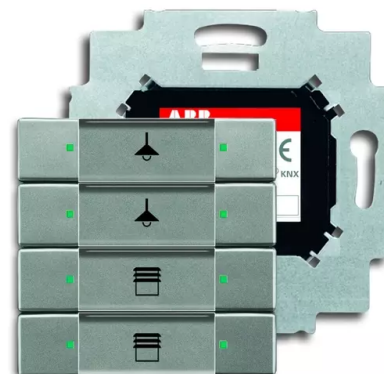

# Prvek ovládací 4násobný, zapuštěný

**Kód produktu** 2CKA006117A0228

**Typové číslo** 6127/01-803-500

**Design** Solo®, Solo® carat

**Varianta** metalická šedá

## POPIS

V balení se sběrníkovou spojkou. Pro ABB i-bus® KNX.

S popisovým polem.

Ovládací prvky: tlačítkové kontakty vlevo/vpravo

Indikace stavu sepnutí: vestavěnou stavovou LED

Stupeň krytí: IP 20

Rozsah pracovních teplot: -5 °C až +45 °C

Rozměry (v x š): 63 x 63 mm