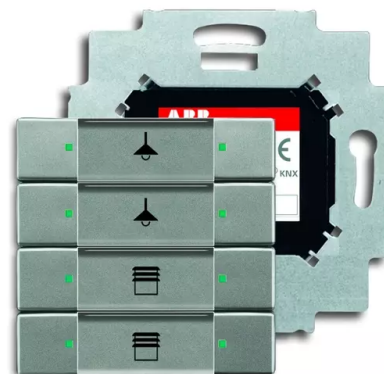

Prvek ovládací 4násobný, zapuštěný

Kód produktu 2CKA006117A0228

Typové číslo 6127/01-803-500

Design Solo®, Solo® carat

Varianta metalická šedá

POPIS

V balení se sběrniceovou spojkou. Pro ABB i-bus® KNX.

S popisovým polem.

Ovládací prvky: tlačítkové kontakty vlevo/vpravo

Indikace stavu sepnutí: vestavěnou stavovou LED

Stupeň krytí: IP 20

Rozsah pracovních teplot: -5 °C až +45 °C

Rozměry (v x š): 63 x 63 mm

DALŠÍ VARIANTY

Varianta	Kód produktu
 Antracitová	2CKA006117A0221
 Slonová Kost	2CKA006117A0222
 Studio Bílá	2CKA006117A0200