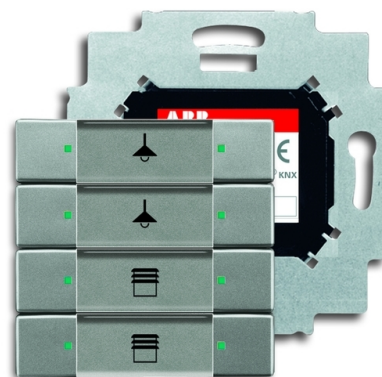

# Prvek ovládací 4násobný, zapuštěný

**Kód produktu** 2CKA006117A0228

**Typové číslo** 6127/01-803-500

**Design** Solo®, Solo® carat

**Varianta** metalická šedá

## POPIS

V balení se sběrníkovou spojkou. Pro ABB i-bus® KNX.

S popisovým polem.

Ovládací prvky: tlačítkové kontakty vlevo/vpravo

Indikace stavu sepnutí: vestavěnou stavovou LED

Stupeň krytí: IP 20

Rozsah pracovních teplot: -5 °C až +45 °C

Rozměry (v x š): 63 x 63 mm