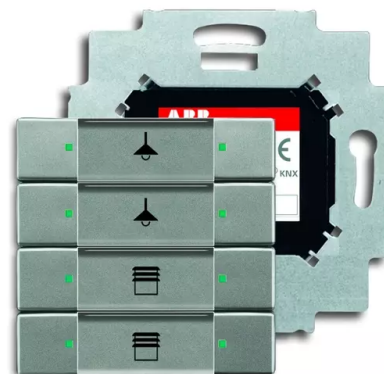

Prvek ovládací 4násobný, zapuštěný

Kód produktu 2CKA006117A0228

Typové číslo 6127/01-803-500

Design Solo®, Solo® carat

Varianta metalická šedá

POPIS

V balení se sběrníkovou spojkou. Pro ABB i-bus® KNX.

S popisovým polem.

Ovládací prvky: tlačítkové kontakty vlevo/vpravo

Indikace stavu sepnutí: vestavěnou stavovou LED

Stupeň krytí: IP 20

Rozsah pracovních teplot: -5 °C až +45 °C

Rozměry (v x š): 63 x 63 mm

DALŠÍ VARIANTY

| | Varianta | Kód produktu |
|---|--------------|-----------------|
|  | antracitová | 2CKA006117A0221 |
|  | slonová kost | 2CKA006117A0222 |
|  | studio bílá | 2CKA006117A0200 |