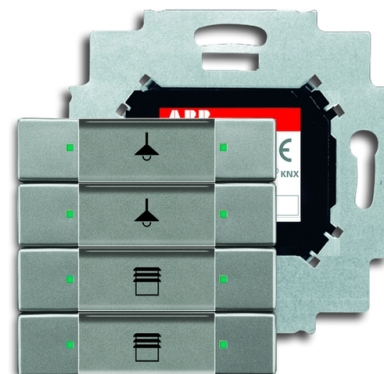

Prvek ovládací 4násobný, zapuštěný

Kód produktu 2CKA006117A0228

Typové číslo 6127/01-803-500

Design Solo®, Solo® carat

Varianta metalická šedá

POPIS

V balení se sběrníkovou spojkou. Pro ABB i-bus® KNX.

S popisovým polem.

Ovládací prvky: tlačítkové kontakty vlevo/vpravo

Indikace stavu sepnutí: vestavěnou stavovou LED

Stupeň krytí: IP 20

Rozsah pracovních teplot: -5 °C až +45 °C

Rozměry (v x š): 63 x 63 mm

DALŠÍ VARIANTY

Varianta	Kód produktu
 antracitová	2CKA006117A0221
 slonová kost	2CKA006117A0222
 studio bílá	2CKA006117A0200