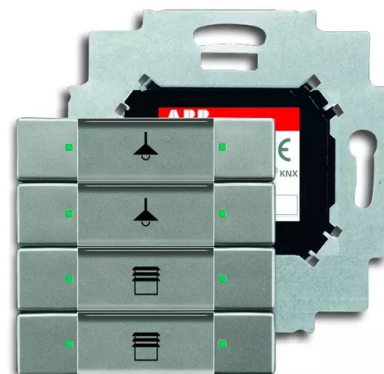

Prvek ovládací 4násobný, zapuštěný

Kód produktu 2CKA006117A0228

Typové číslo 6127/01-803-500

Design Solo®, Solo® carat

Varianta metalická šedá

POPIS

V balení se sběrníkovou spojkou. Pro ABB i-bus® KNX.

S popisovým polem.

Ovládací prvky: tlačítkové kontakty vlevo/vpravo

Indikace stavu sepnutí: vestavěnou stavovou LED

Stupeň krytí: IP 20

Rozsah pracovních teplot: -5 °C až +45 °C

Rozměry (v x š): 63 x 63 mm

DALŠÍ VARIANTY

Varianta	Kód produktu
 Antracitová	2CKA006117A0221
 Slonová Kost	2CKA006117A0222
 Studio Bílá	2CKA006117A0200