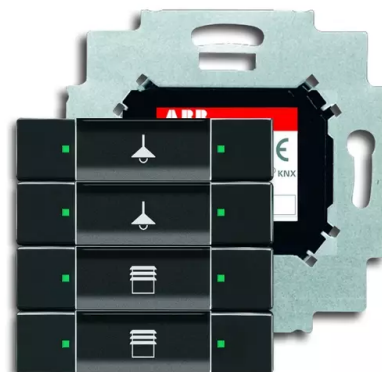

# Prvek ovládací 4násobný, zapuštěný

**Kód produktu** 2CKA006117A0221

**Typové číslo** 6127/01-81-500

**Design** Future® linear, Solo®, Solo® carat,  
Busch-axcent®

**Varianta** antracitová

## POPIS

V balení se sběrníkovou spojkou. Pro ABB i-bus® KNX.

S popisovým polem.

Ovládací prvky: tlačítkové kontakty vlevo/vpravo

Indikace stavu sepnutí: vestavěnou stavovou LED

Stupeň krytí: IP 20

Rozsah pracovních teplot: -5 °C až +45 °C

Rozměry (v x š): 63 x 63 mm