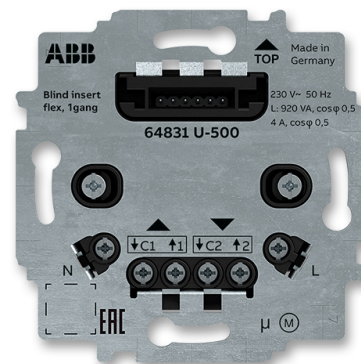

Přístroj žaluziového spínače flex, pro krátkocestné ovládání

Kód produktu 2CKA006400A0096

Typové číslo 64831 U-500

POPIS

Pro ovládací prvky ABB flexTronics®, ABB-free@home® flex (s Bluetooth) doplněné příslušným krytem (dvojnásobný ovládací prvek flex umožňuje využívání dvou scén).

Pro řízení pohybu rolet, žaluzií, markýz apod. vybavených elektromotorem s integrovanými vypínači v koncových polohách.

Přístroj lze ovládat též paralelně připojenými zapínacími ovládači (řazení 1/0).

Max. délka propojovacích vodičů: 100 m

Klidová spotřeba: max. 0,3 W

Pracovní teplota: -25 °C až +55 °C

Vestavná hloubka: 29 mm (25 mm bez drápků)