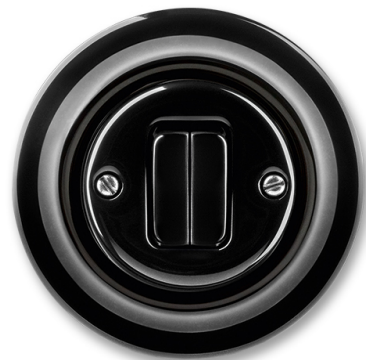

Přepínač střídavý dvojitý

Kód produktu 3559K-C52345 N

Design Decento®

Řazení 6+6 (6+1)

Varianta černá

POPIS

10 AX / 10 A, 250 V AC

Upevnění šrouby.

Bezšroubové svorky (pro vodiče 1,5-2,5 mm²).

Doutnavku nelze použít.

Pro instalaci více přístrojů vedle sebe ve vodorovném nebo svislém směru musí být rozteč středů instalačních krabic alespoň 90 mm.

Pro montáž do podkladů třídy reakce na oheň B, C, D, E.