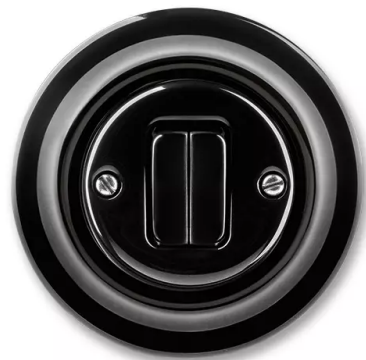

Přepínač střídavý dvojitý

Kód produktu 3559K-C52345 N

Design Decento®

Řazení 6+6 (6+1)

Varianta černá

POPIS

10 AX / 10 A, 250 V AC

Upevnění šrouby.

Bezšroubové svorky (pro vodiče 1,5-2,5 mm²).

Doutnavku nelze použít.

Pro instalaci více přístrojů vedle sebe ve vodorovném nebo svislém směru musí být rozteč středů instalačních krabic alespoň 90 mm.

K výrobkům Decento® v černé barvě (N) jsou samostatně přiloženy pohledové šrouby v černém provedení.