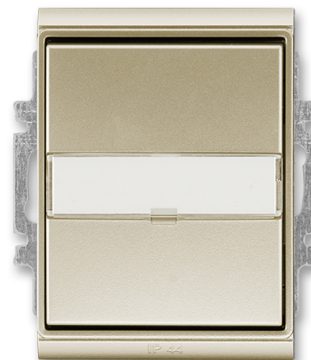

# Ovládač zapínací IP 44, s prosvětleným popisovým polem, zapuštěný

**Kód produktu** 3558E-A80920 33

**Design** Time®

**Řazení** 1/0, 1/0So

**Varianta** šampaňská

## POPIS

10 A, 250 V AC

Upevnění šrouby nebo drápky.

Šroubové svorky (pro vodiče 1-2,5 mm<sup>2</sup>).

Přístroj splňuje stupeň krytí IP 44 při montáži na svislou, hladkou a neporézní stěnu.

Doutnavka ani LED není součástí spínače.

Je-li ve spínači osazena orientační doutnavka nebo LED tak, že je zapojena v sérii s úsporným světelným zdrojem (např. kompaktní zářivka nebo LED), může docházet k jeho blikání.

Pro montáž do podkladů třídy reakce na oheň B, C, D, E.

## DALŠÍ VARIANTY

Varianta	Kód produktu
 bílá / ledová bílá	3558E-A80920 01
 bílá / bílá	3558E-A80920 03
 titanová	3558E-A80920 08