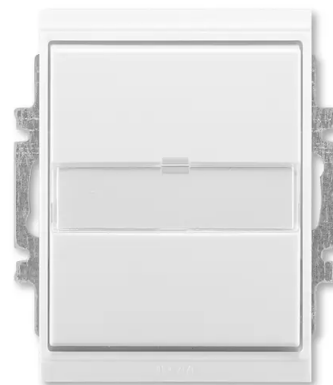

# Ovládač zapínací IP 44, s prosvětleným popisovým polem, zapuštěný

**Kód produktu** 3558E-A80920 01

**Design** Time®, Element®

**Řazení** 1/0, 1/0So

**Varianta** bílá / ledová bílá

## POPIS

10 A, 250 V AC

Upevnění šrouby nebo drápky.

Šroubové svorky (pro vodiče 1-2,5 mm<sup>2</sup>).

Přístroj splňuje stupeň krytí IP 44 při montáži na svislou, hladkou a neporézní stěnu.

Doutnavka ani LED není součástí spínače.

Je-li ve spínači osazena orientační doutnavka nebo LED tak, že je zapojena v sérii s úsporným světelným zdrojem (např. kompaktní zářivka nebo LED), může docházet k jeho blikání.

Pro montáž do podkladů třídy reakce na oheň B, C, D, E.

## DALŠÍ VARIANTY

Varianta	Kód produktu
----------	--------------

bílá / bílá	3558E-A80920 03
-------------	-----------------