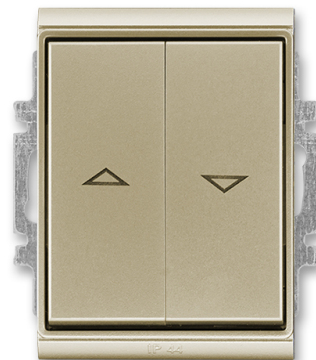

Ovládač žaluziový jednopolový IP 44, zapuštěný

Kód produktu 3558E-A88943 33

Design Time®

Řazení 1/0+1/0 s blokováním

Varianta šampaňská

POPIS

10 A, 250 V AC

Upevnění šrouby nebo drápky.

Šroubové svorky (pro vodiče 1-2,5 mm²).

Přístroj splňuje stupeň krytí IP 44 při montáži na svislou, hladkou a neporézní stěnu.

Pro montáž do podkladů třídy reakce na oheň B, C, D, E.

DALŠÍ VARIANTY

| Varianta | Kód produktu |
|--|-----------------|
|  bílá / ledová bílá | 3558E-A88943 01 |
|  bílá / bílá | 3558E-A88943 03 |
|  titanová | 3558E-A88943 08 |