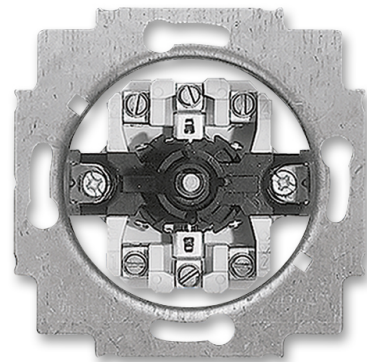

# Přístroj ovládače žaluziového dvojpólového otočného

**Kód produktu** 2CKA001101A0559

**Typové číslo** 2722 U

**Řazení** 6/0+6/0 s blokováním

---

## POPIS

---

Vhodný pro ovládání stejnosměrných motorů.

10 A, 250 V AC

Upevnění šrouby nebo drápky.

Šroubové svorky (pro vodiče max. 2,5 mm<sup>2</sup>).

Při vychýlení ovládače nasazeného na hřídeli se kontakt zapne; po uvolnění se kontakt vypne (ovladač se vrátí do střední polohy).