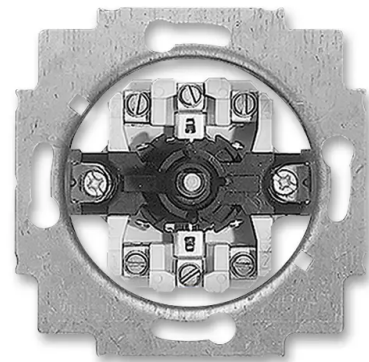

# Přístroj ovládače žaluziového jednopólového otočného

**Kód produktu** 2CKA001101A0567

**Typové číslo** 2723 U

**Řazení** 1/0+1/0 s blokováním

---

## POPIS

---

se svorkami N, PE

10 AX, 250 V AC

Upevnění šrouby nebo drápky.

Šroubové svorky (pro vodiče max. 2,5 mm<sup>2</sup>).

Při vychýlení ovládače nasazeného na hřídeli se kontakt zapne; po uvolnění se kontakt vypne (ovladač se vrátí do střední polohy).