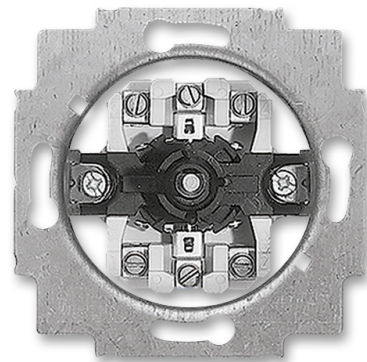

# Přístroj ovládače žaluziového jednopólového otočného

**Kód produktu** 2CKA001101A0567

**Typové číslo** 2723 U

**Řazení** 1/0+1/0 s blokováním

---

## POPIS

---

se svorkami N, PE

10 AX, 250 V AC

Upevnění šrouby nebo drápky.

Šroubové svorky (pro vodiče max. 2,5 mm<sup>2</sup>).

Při vychýlení ovládače nasazeného na hřídeli se kontakt zapne; po uvolnění se kontakt vypne (ovladač se vrátí do střední polohy).