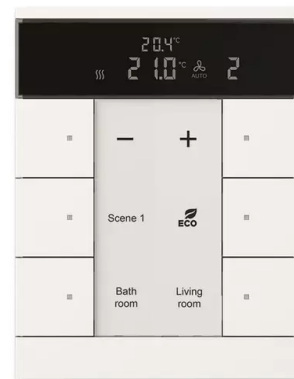

Ovládač 6násobný s termostatem, ABB-Tenton®, zapuštěný

Kód produktu 2CKA006220A0870

Typové číslo SBR-F-6.0.1-884

Design ABB-Tenton®

Varianta 6násobný / mechová bílá (podobné RAL 9016)

POPIS

Volně programovatelný multifunkční ovládací prvek s ovládáním vytápění, chlazení a ventilace. Integrovaný snímač teploty. LCD zobrazuje aktuální teplotu, nastavenou teplotu.

S popisovým polem.

S integrovanou sběrníkovou svorkovnicí ABB-free@home.

Možnost konfigurace „Master/slave“ termostatu.

Montáž: zapuštěná (do elektroinstalační krabice) / povrchová (do krabice SAS/A.0.1-xxx)

Stupeň krytí: IP 20

Rozsah pracovních teplot: -5 °C až +45 °C.

Rozměry (v × š × h): 117.1 mm x 90.1 mm x 13.5 mm

Popisové pole lze editovat v online konfigurátoru: [popisovací nástroj](#)

DALŠÍ VARIANTY

Varianta	Kód produktu
 6násobný / Hliníková Stříbrná (RAL 9006)	2CKA006220A0858
 6násobný / Mechová Černá (RAL 9005)	2CKA006220A0876
 6násobný / Studio Bílá (Podobné RAL 9016)	2CKA006220A0864