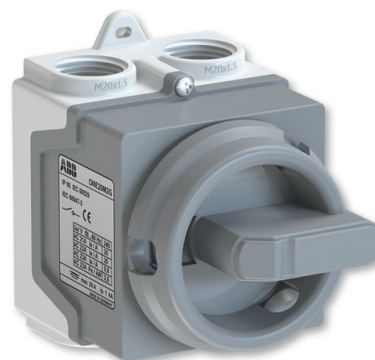

# Odpínač ONE20 v krytu IP 67, 4pólový

**Kód produktu** 1SCA135538R1001

**Typové číslo** ONE20M4G

**Varianta** šedá / šedá

## POPIS

Vhodný pro bezpečné odpojení.  
Ovládací páka uzamykatelná až třemi zámky.  
Pro vnitřní i venkovní použití.  
Jednotná velikost krytu pro všechna provedení.  
Kryt odolný vůči UV záření.  
Stupeň krytí: IP 67  
Mechanická odolnost krytu: IK 09  
Pracovní teplota: -30 °C až +60 °C  
Jmenovitý tepelný proud: I<sub>th</sub> = 20 A  
Připojovací Cu vodiče: 0,75 až 4 mm<sup>2</sup>  
Propojovací svorky PE a N (u 3- a 4pólové verze).  
Součástí dodávky jsou 2 průchodky M20×1,5 / IP 67.

## DALŠÍ VARIANTY

Varianta	Kód produktu
 bílá / bílá	1SCA138459R1001
 žlutá / červená	1SCA135540R1001