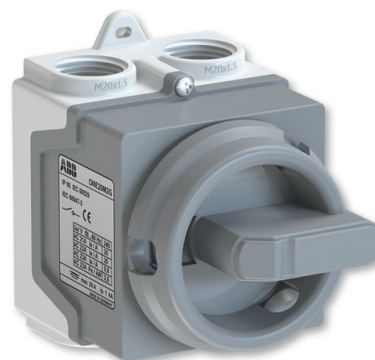

# Odpínač ONE20 v krytu IP 67, 2pólový

**Kód produktu** 1SCA135532R1001

**Typové číslo** ONE20M2G

**Varianta** šedá / šedá

## POPIS

Vhodný pro bezpečné odpojení.  
Ovládací páka uzamykatelná až třemi zámky.  
Pro vnitřní i venkovní použití.  
Jednotná velikost krytu pro všechna provedení.  
Kryt odolný vůči UV záření.  
Stupeň krytí: IP 67  
Mechanická odolnost krytu: IK 09  
Pracovní teplota: -30 °C až +60 °C  
Jmenovitý tepelný proud: I<sub>th</sub> = 20 A  
Připojovací Cu vodiče: 0,75 až 4 mm<sup>2</sup>  
Připojovací svorky PE (u 2pólové verze).  
Součástí dodávky jsou 2 průchodky M20×1,5 / IP 67.

## DALŠÍ VARIANTY

Varianta	Kód produktu
 bílá / bílá	1SCA138456R1001
 žlutá / červená	1SCA135533R1001