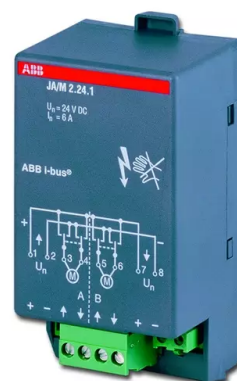

Modul žaluziového akčního členu, vestavný

Kód produktu 2CDG110004R0011

Typové číslo JAM 2.24.1

POPIS

Znásobný žaluziový akční člen, 24 V DC.

Modul k zasunutí do základního přístroje lokální řídicí jednotky.

Řídí dva nezávislé žaluziové nebo roletové pohony.

Jmenovité napětí: 24 V DC

Jmenovitý proud: 6 A

Počet výstupů: 2 přepínací. Režim spínání: AC-1

Stupeň krytí: IP 20. Rozměry: 49 x 42 x 93 mm