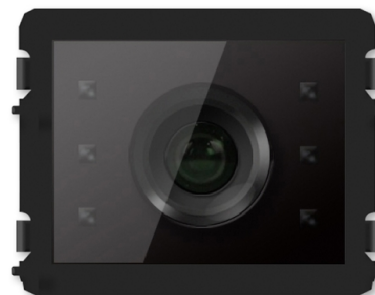

# Modul kamerový (125 mm + 135 mm)

**Kód produktu** 2TMA210010N0001

**Typové číslo** M251021C-02

---

## POPIS

---

Barevná kamera s úhlem záběru 86° horizontálně, 67° vertikálně 104° úhlopříčně).

Ruční natočení kamery  $\pm 15^\circ$  horizontálně i vertikálně.

Vestavěné IR osvětlení snímané oblasti, vestavěné vyhřívání pro zamezení zamřzení kamery.

Možnost připojení externí analogové kamery.

Rozměry (v × š × h): 72 × 96 × 41 mm

Stupeň krytí: IP 54

Pracovní teploty: -40 až +55 °C

Kamerový modul je kompatibilní s platformou 135 mm (pouze s AUDIO kryty 135 mm) i s platformou 125 mm.