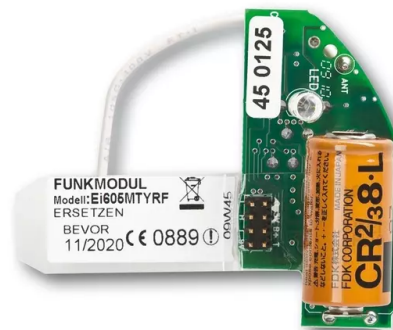

# Modul bezdrátový RF Busch-Rauchalarm® ProfessionalLINE

Kód produktu 2CKA006800A2514  
Typové číslo 6828

---

## POPIS

---

Pro bezdrátové propojení hlásičů kouře Busch-Rauchalarm® ProfessionalLINE nebo hlásičů teplot Busch-Wärmealarm® ProfessionalLINE (vsune se do všech hlásičů, které mají být propojeny).  
Také pro bezdrátové předání informace o spuštěném poplachu na přístroj relé s RF přijímačem.

Indikace provozních a poplachových stavů modrou LE diodou.

Napájení: pevně zabudovaná lithiová baterie (životnost min. 10 let)

Nosná frekvence: 868 MHz

Dosah: max. 100 m ve volném prostoru, max. 30 m v budově