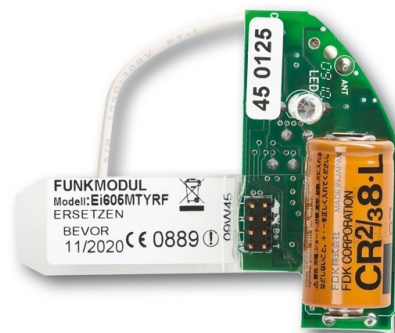

Modul bezdrátový RF Busch-Rauchalarm® ProfessionalLINE

Kód produktu 2CKA006800A2514
Typové číslo 6828

POPIS

Pro bezdrátové propojení hlásičů kouře Busch-Rauchalarm® ProfessionalLINE nebo hlásičů teplot Busch-Wärmealarm® ProfessionalLINE (vsune se do všech hlásičů, které mají být propojeny).
Také pro bezdrátové předání informace o spuštěném poplachu na přístroj relé s RF přijímačem.

Indikace provozních a poplachových stavů modrou LE diodou.

Napájení: pevně zabudovaná lithiová baterie (životnost min. 10 let)

Nosná frekvence: 868 MHz

Dosah: max. 100 m ve volném prostoru, max. 30 m v budově