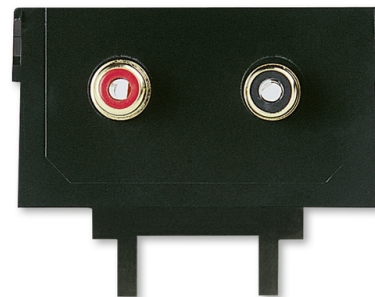

Maska nosná se zásuvkami CINCH

Kód produktu 5014A-A2206

Řazení 2x CINCH

Varianta 2x CINCH

POPIS

se dvěma zásuvkami CINCH (RCA) s pájecím přívodem
Pro připojení audio/video zařízení, reproduktorů apod.

Pájecí svorky

Zásuvky nejsou do masky namontovány.