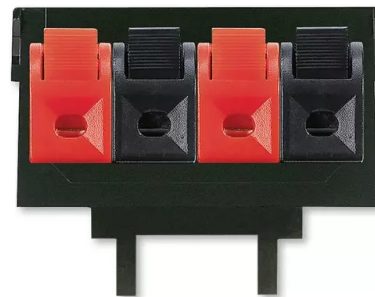

# Maska nosná se svorkami

Kód produktu 5014A-A03024

---

## POPIS

---

4x reproduktorová svorka.

Pro stereofonní připojení reproduktorů.

Svorka se do nosné masky upevňuje šroubem.

Vodič se připojuje pájením.

Průřez kabelu 0,75-1 mm<sup>2</sup>.

Svorky nejsou do masky namontovány.