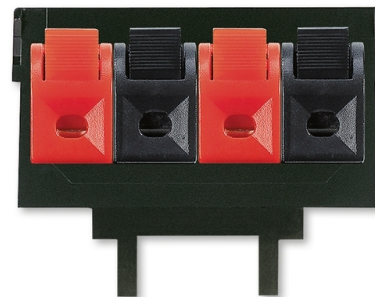

Maska nosná se svorkami

Kód produktu 5014A-A03024

POPIS

4x reproduktorová svorka.

Pro stereofonní připojení reproduktorů.

Svorka se do nosné masky upevňuje šroubem.

Vodič se připojuje pájením.

Průřez kabelu 0,75-1 mm².

Svorky nejsou do masky namontovány.