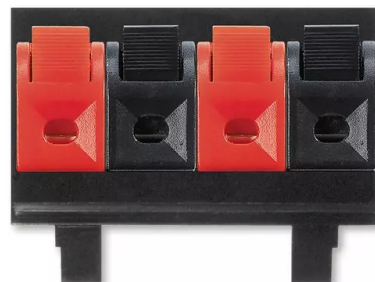

Maska nosná se svorkami

Kód produktu 5014E-A03024

POPIS

4x reproduktorová svorka.

Pro stereofonní připojení reproduktorů.

Svorka se do nosné masky upevňuje šroubem.

Vodič se připojuje pájením.

Průřez kabelu 0,75-1 mm².

Svorky nejsou do masky namontovány.