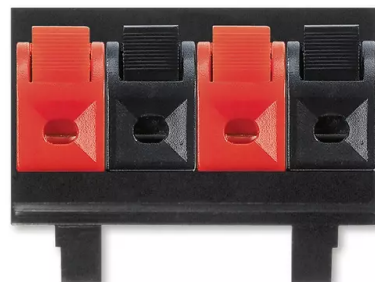

# Maska nosná se svorkami

Kód produktu 5014E-A03024

---

## POPIS

---

4x reproduktorová svorka.

Pro stereofonní připojení reproduktorů.

Svorka se do nosné masky upevňuje šroubem.

Vodič se připojuje pájením.

Průřez kabelu 0,75-1 mm<sup>2</sup>.

Svorky nejsou do masky namontovány.