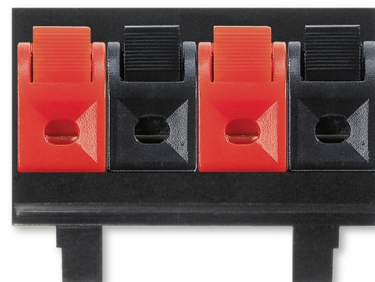

Maska nosná se svorkami

Kód produktu 5014E-A03024

POPIS

4x reproduktorová svorka.

Pro stereofonní připojení reproduktorů.

Svorka se do nosné masky upevňuje šroubem.

Vodič se připojuje pájením.

Průřez kabelu 0,75-1 mm².

Svorky nejsou do masky namontovány.