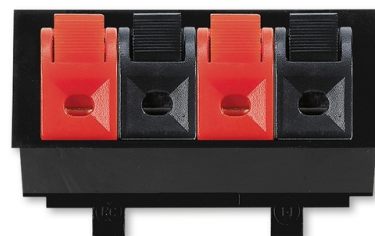

# Maska nosná se svorkami

Kód produktu 5014M-A03024

---

## POPIS

---

4x reproduktorová svorka.

Pro stereofonní připojení reproduktorů.

Svorka se do nosné masky upevňuje šroubem.

Vodič se připojuje pájením.

Průřez kabelu 0,75-1 mm<sup>2</sup>.

Svorky nejsou do masky namontovány.