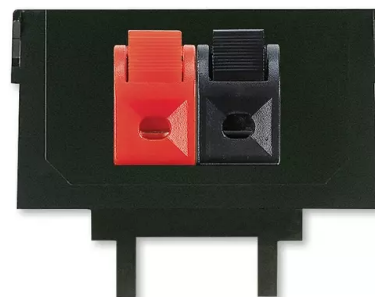

Maska nosná se svorkami

Kód produktu 5014A-A03012

POPIS

2x reproduktorová svorka.

Pro monofonní připojení reproduktorů.

Svorka se do nosné masky upevňuje šroubem.

Vodič se připojuje pájením.

Průřez kabelu 0,75-1 mm².

Svorky nejsou do masky namontovány.