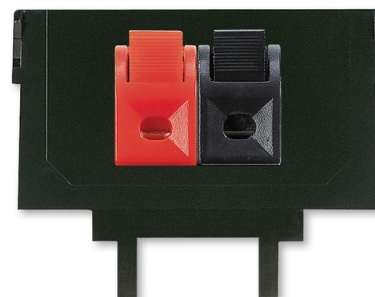

# Maska nosná se svorkami

Kód produktu 5014A-A03012

---

## POPIS

---

2x reproduktorová svorka.

Pro monofonní připojení reproduktorů.

Svorka se do nosné masky upevňuje šroubem.

Vodič se připojuje pájením.

Průřez kabelu 0,75-1 mm<sup>2</sup>.

Svorky nejsou do masky namontovány.