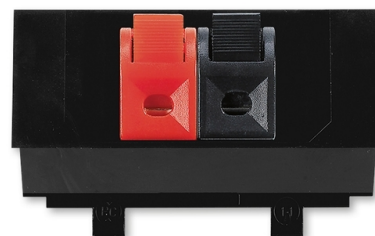

Maska nosná se svorkami

Kód produktu 5014M-A03012

POPIS

2x reproduktorová svorka.

Pro monofonní připojení reproduktorů.

Svorka se do nosné masky upevňuje šroubem.

Vodič se připojuje pájením.

Průřez kabelu 0,75-1 mm².

Svorky nejsou do masky namontovány.