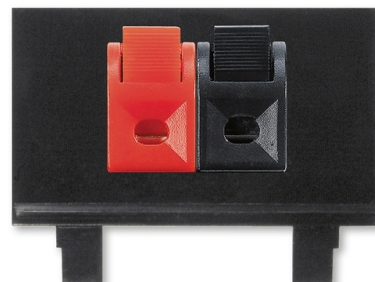

Maska nosná se svorkami

Kód produktu 5014E-A03012

POPIS

2x reproduktorová svorka.

Pro monofonní připojení reproduktorů.

Svorka se do nosné masky upevňuje šroubem.

Vodič se připojuje pájením.

Průřez kabelu 0,75-1 mm².

Svorky nejsou do masky namontovány.