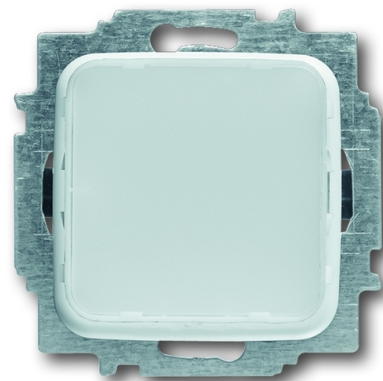

# Přístroj osvětlení signalizačního a orientačního s LED

Kód produktu 2CKA001511A0115  
Typové číslo 2062 U

---

## POPIS

---

S kovovým upevňovacím třmenem.

Barva světla: studená bílá (teplota chromatičnosti 6 500 K)

Rozměry osvětlené plochy: 43 × 43 mm

Lze využít k informačním účelům (součástí dodávky krytů je průhledná fólie s různými symboly).

Vestavná hloubka: 32 mm

0,5 W, 230 V AC

Upevnění šrouby nebo drápky.

Šroubové svorky (pro vodiče 1-2,5 mm<sup>2</sup>).